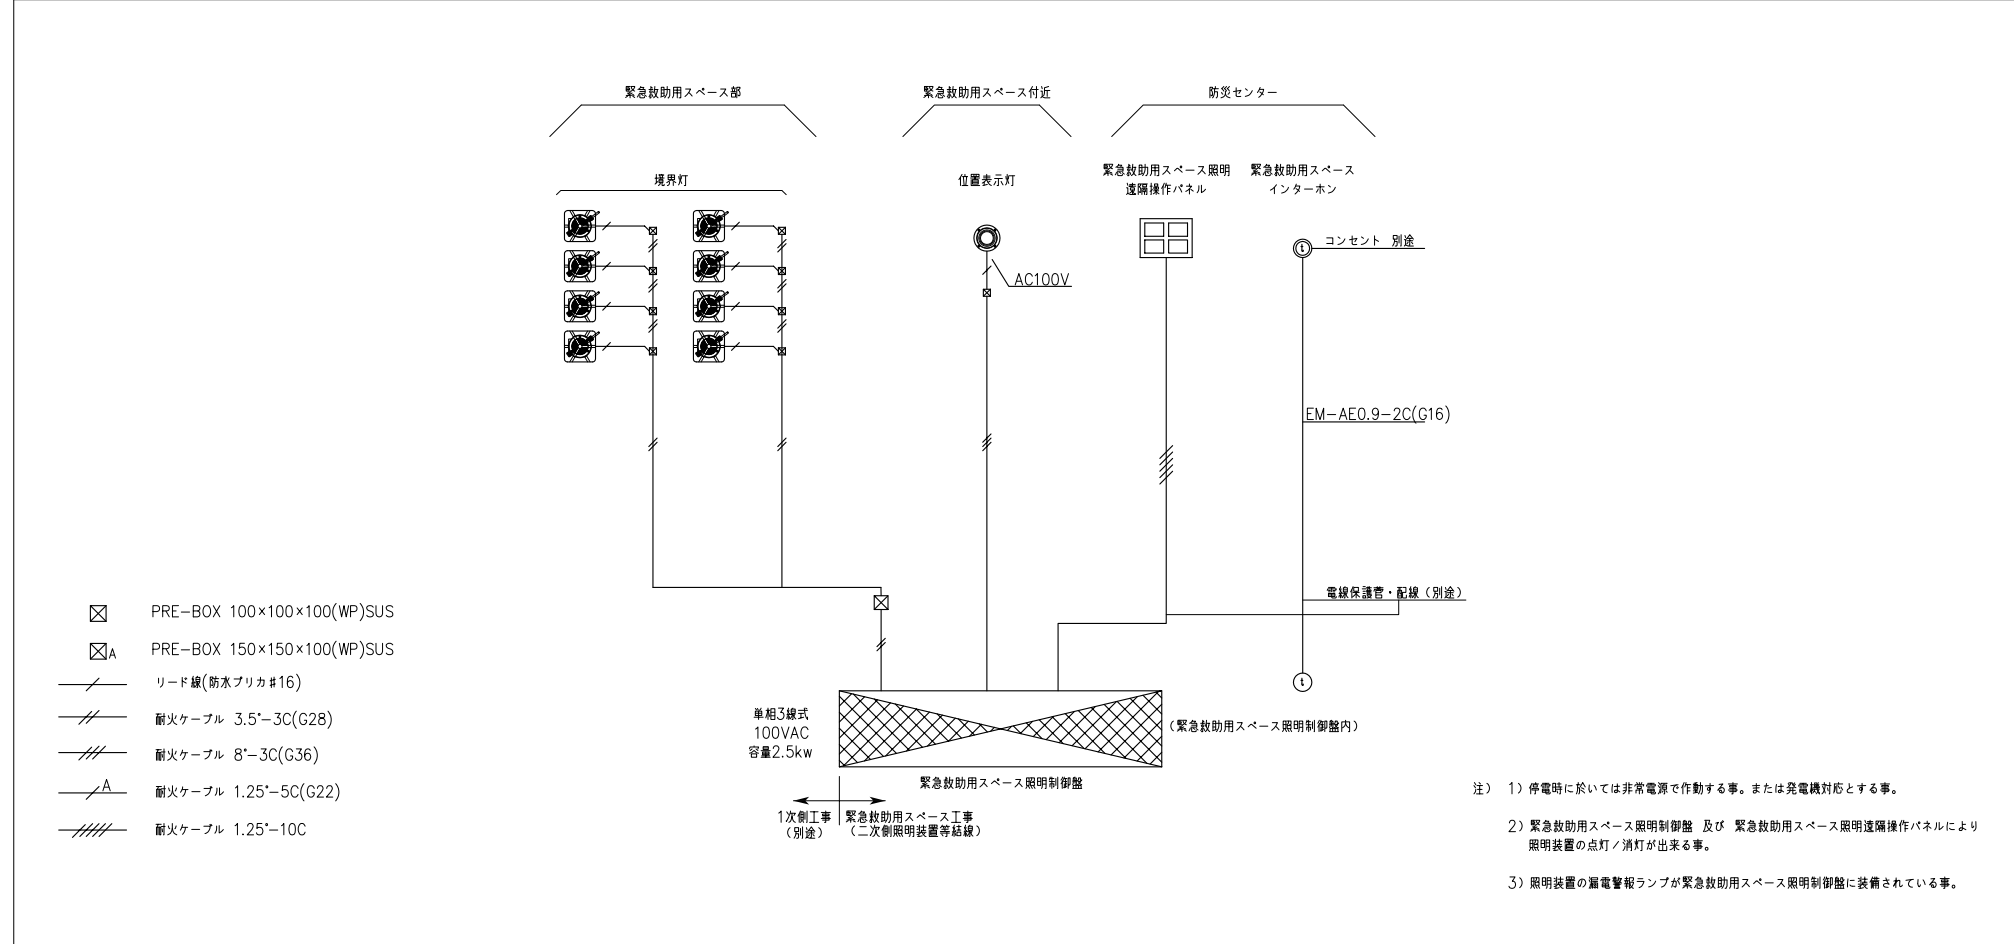

緊急救助用スペース照明装置電気系統

電気負荷表

緊急救助用スペース設置装置名	電力/eα	装備数	合計電力
緊急救助用スペース照明制御盤	350W	1	350W
境界灯	2.8W	8	22.4W
簡易式位置表示灯	500W	1	500W
インターホン	2W	1	2W
コンセント	1500W	1	1500W
緊急救助用スペース照明遠隔操作パネル	-	1	-
合計			2374.4W

問い合わせ先TEL:03-5402-6884 **SAMPLE**